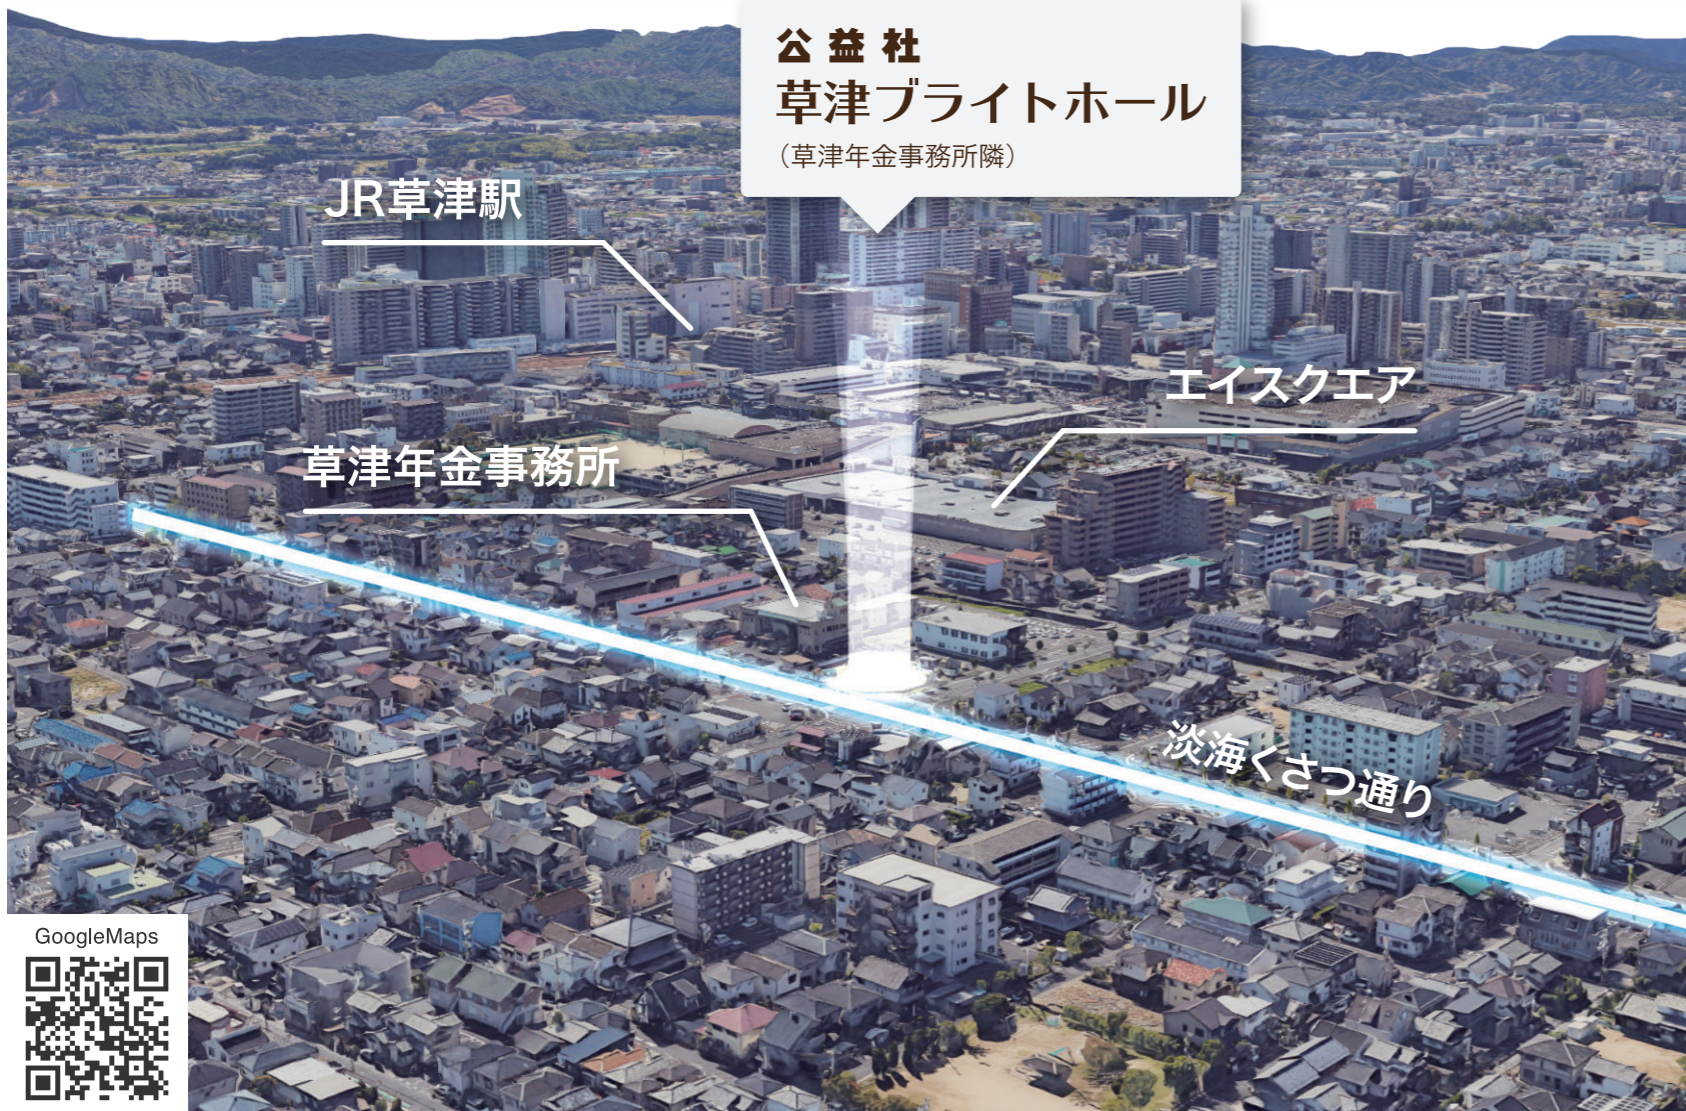

公 益社草津ブライトホールは淡海くさつ通りに面した好立地の式場です。
近くにはJR草津駅がありアクセスも良好です。

少人数の家族葬からお世話になった方をお呼びしての葬儀まで
様々なタイプのお葬式に対応可能です。

お葬式・家族葬は公益社にお任せください。

**公益社
草津ブライトホール**
(草津年金事務所隣)

JR草津駅

エイスクエア

草津年金事務所

淡海くさつ通り

アクセス

国道1号線「国道小柿」信号JR草津駅方面へ
約1.8km程左側

県道42号草津守山線「川原小久保」信号
JR草津駅方面へ2つ目信号右側

JR草津駅西口より徒歩約15分

家族葬は
公益社

ブライトホール

0120-004-200

大津ブライトホール / 草津ブライトホール / 別邸 大津 / 坂本ホール / 守山ホール

GoogleMaps